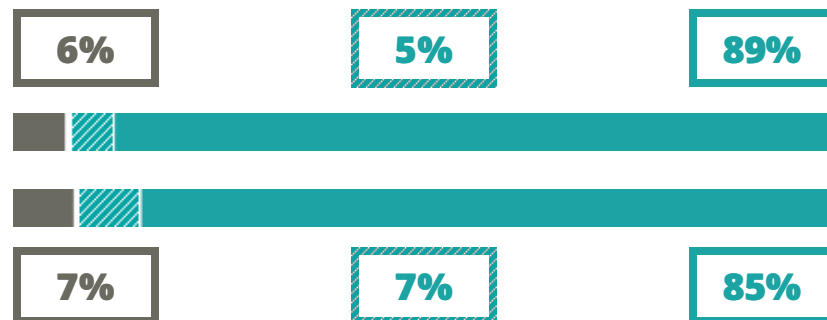

# DECIO CELERI

SCIENTIFICO

VIA NAZARIO SAURO 2, LOVERE(BERGAMO)

Indice FGA: **76.58/100**

Forchetta: [ 71.35- 81.97 ]

VOTO MEDIO MATURITA' IMMATRICOLATI

VOTO MEDIO MATURITA' NON IMMATRICOLATI

NUMERO MEDIO DIPLOMATI PER ANNO

## TASSI D'ISCRIZIONE E ABBANDONO

- Non si immatricolano
- Si immatricolano e non superano il I anno
- Si immatricolano e superano il I anno

DECIO CELERI

MEDIA SCUOLE DELLO STESSO INDIRIZZO NELLA REGIONE