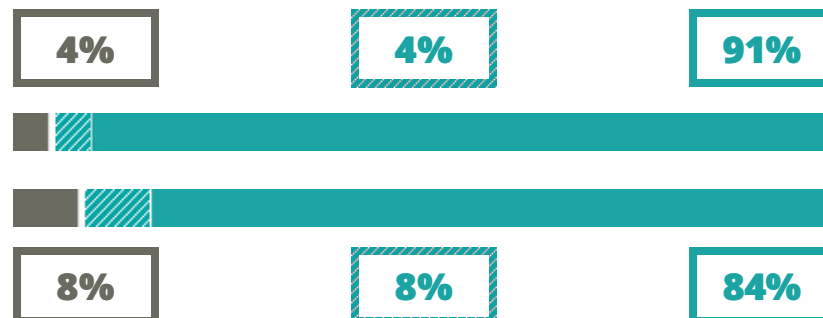

DECIO CELERI

CLASSICO

VIA NAZARIO SAURO 2, LOVERE(BERGAMO)

Indice FGA: **85.01/100**

Forchetta: [77.48- 92.78]

VOTO MEDIO MATURITA' IMMATRICOLATI

VOTO MEDIO MATURITA' NON IMMATRICOLATI

NUMERO MEDIO DIPLOMATI PER ANNO

TASSI D'ISCRIZIONE E ABBANDONO

- Non si immatricolano
- Si immatricolano e non superano il I anno
- Si immatricolano e superano il I anno

COSA SCELGONO GLI IMMATRICOLATI?

Quali sono le aree disciplinari più gettonate dai diplomati di questa scuola?
E in quali atenei si immatricolano con maggior frequenza?