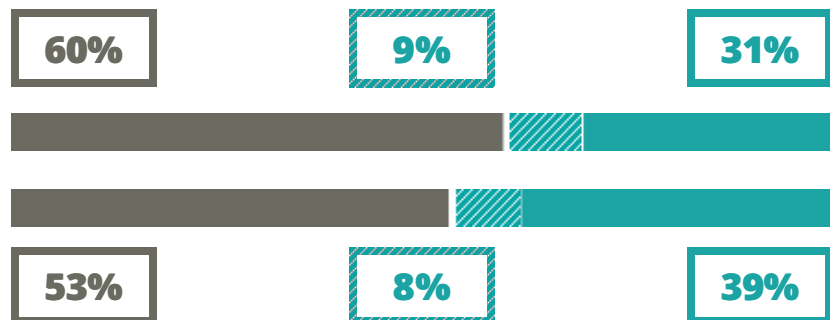

DECIO CELERI

ARTISTICO

VIA NAZARIO SAURO 2, LOVERE(BERGAMO)

Indice FGA: **65.58/100**

Forchetta: [56.14- 76.27]

VOTO MEDIO MATURITA' IMMATRICOLATI

VOTO MEDIO MATURITA' NON IMMATRICOLATI

NUMERO MEDIO DIPLOMATI PER ANNO

TASSI D'ISCRIZIONE E ABBANDONO

- Non si immatricolano
- Si immatricolano e non superano il I anno
- Si immatricolano e superano il I anno

COSA SCELGONO GLI IMMATRICOLATI?

Quali sono le aree disciplinari più gettonate dai diplomati di questa scuola?
E in quali atenei si immatricolano con maggior frequenza?