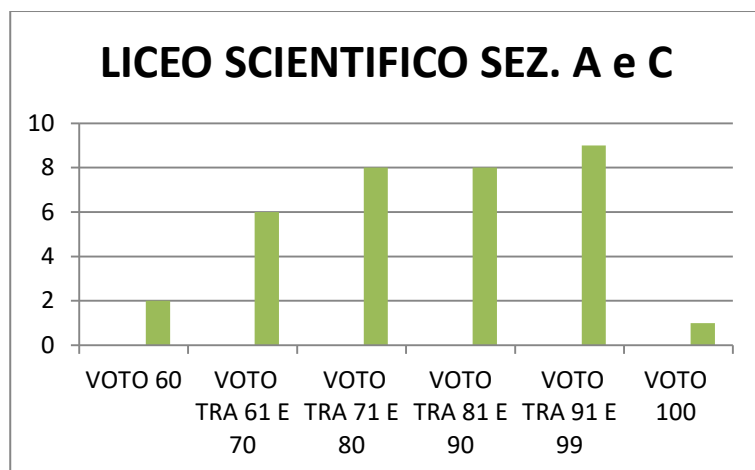

# ESITI ESAMI LICEO SCIENTIFICO

## LICEO SCIENTIFICO SEZ. A e C

**TOTALE ALUNNI DIPLOMATI** 34

VOTO 60	2
VOTO TRA 61 E 70	6
VOTO TRA 71 E 80	8
VOTO TRA 81 E 90	8
VOTO TRA 91 E 99	9
VOTO 100	1
ALUNNI CON VOTAZIONE 100 E LODE	0