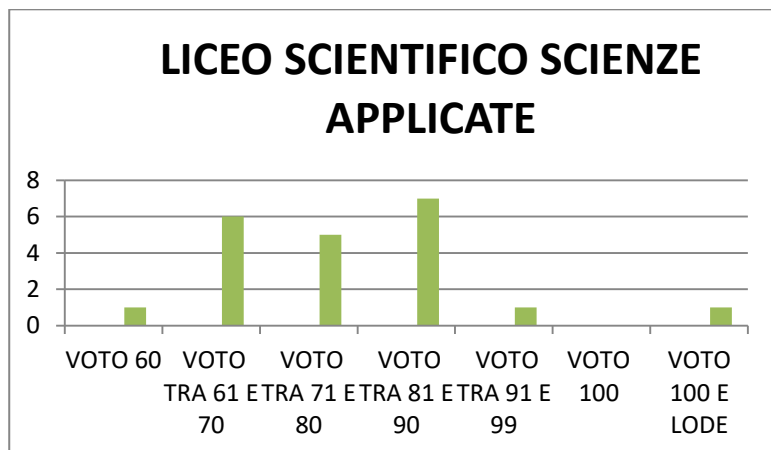

ESITI ESAMI LICEO SCIENTIFICO SCIENZE APPLICATE

LICEO SCIENTIFICO SCIENZE APPLICATE

TOTALE ALUNNI DIPLOMATI

21

VOTO 60	1
VOTO TRA 61 E 70	6
VOTO TRA 71 E 80	5
VOTO TRA 81 E 90	7
VOTO TRA 91 E 99	1
VOTO 100	0
VOTO 100 E LODE	1