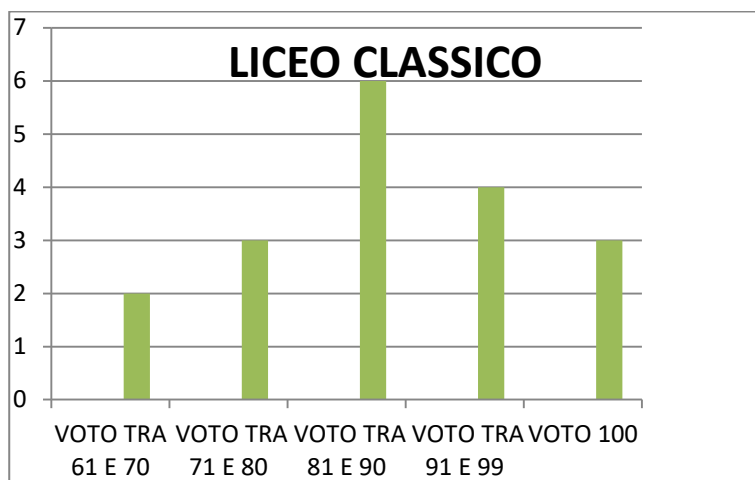

## ESITI ESAMI LICEO CLASSICO

### LICEO CLASSICO

**TOTALE ALUNNI DIPLOMATI**

**18**

|                                 |   |
|---------------------------------|---|
| ALUNNI CON VOTAZIONE 60         | 0 |
| VOTO TRA 61 E 70                | 2 |
| VOTO TRA 71 E 80                | 3 |
| VOTO TRA 81 E 90                | 6 |
| VOTO TRA 91 E 99                | 4 |
| VOTO 100                        | 3 |
| ALUNNI CON VOTAZIONE 100 E LODE | 0 |